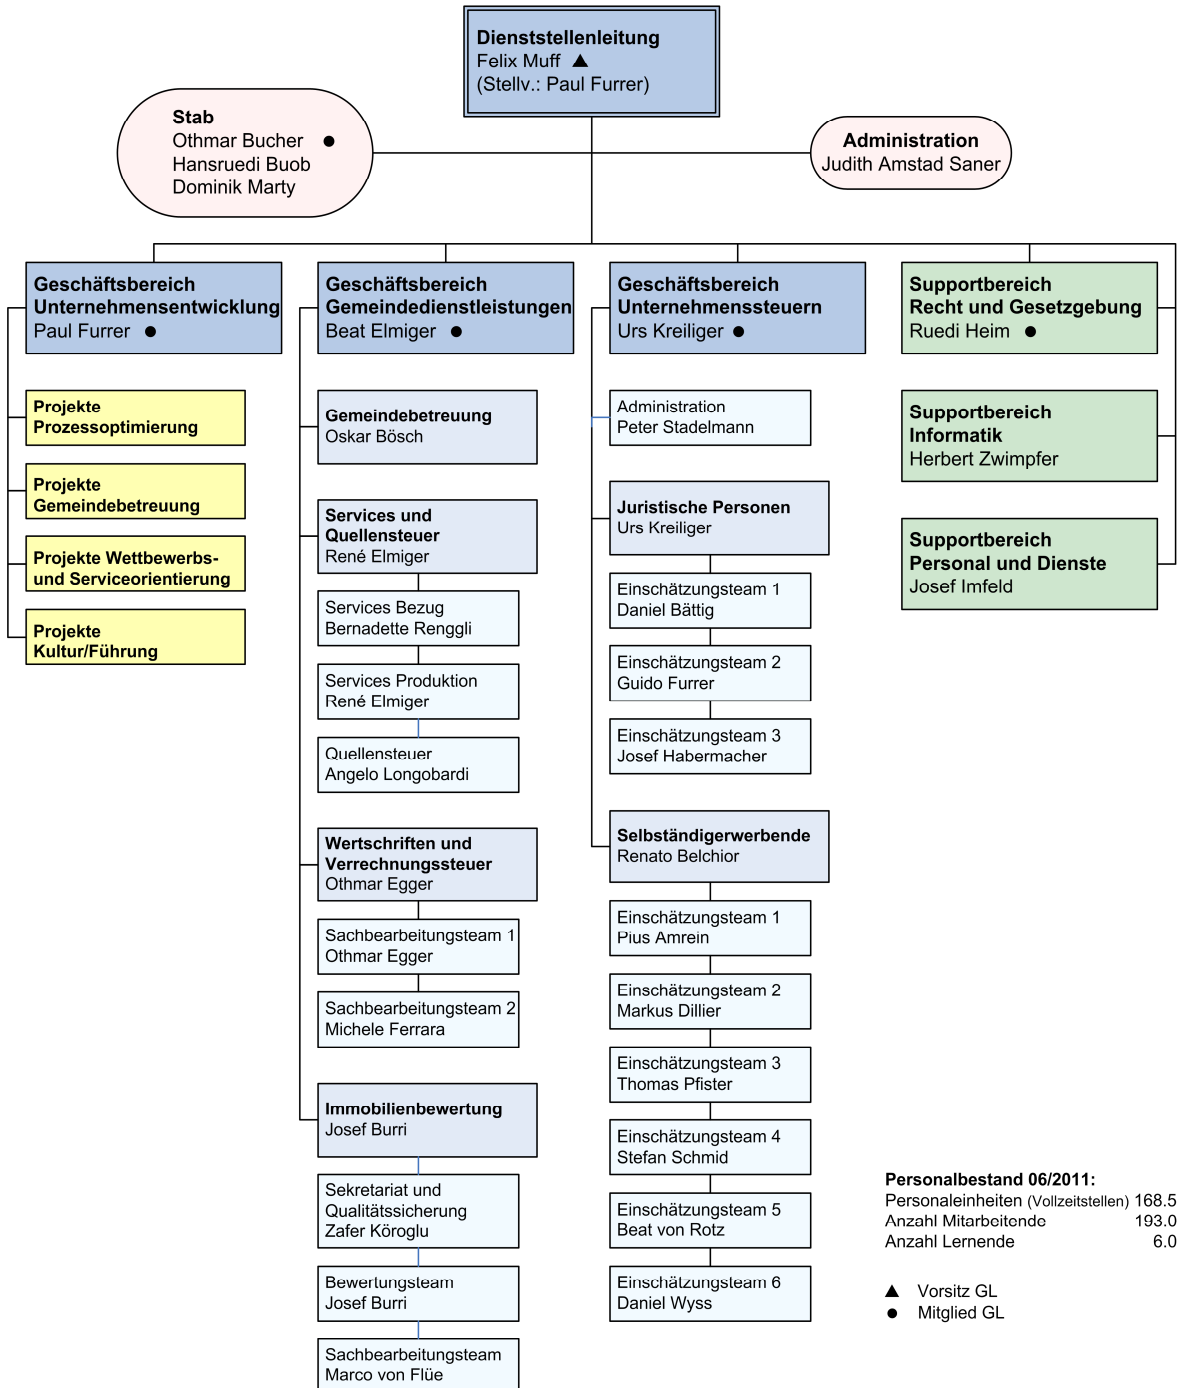

Dienststelle Steuern

Personalbestand 06/2011:
 Personaleinheiten (Vollzeitstellen) 168,5
 Anzahl Mitarbeitende 193,0
 Anzahl Lernende 6,0

▲ Vorsitz GL
 ● Mitglied GL