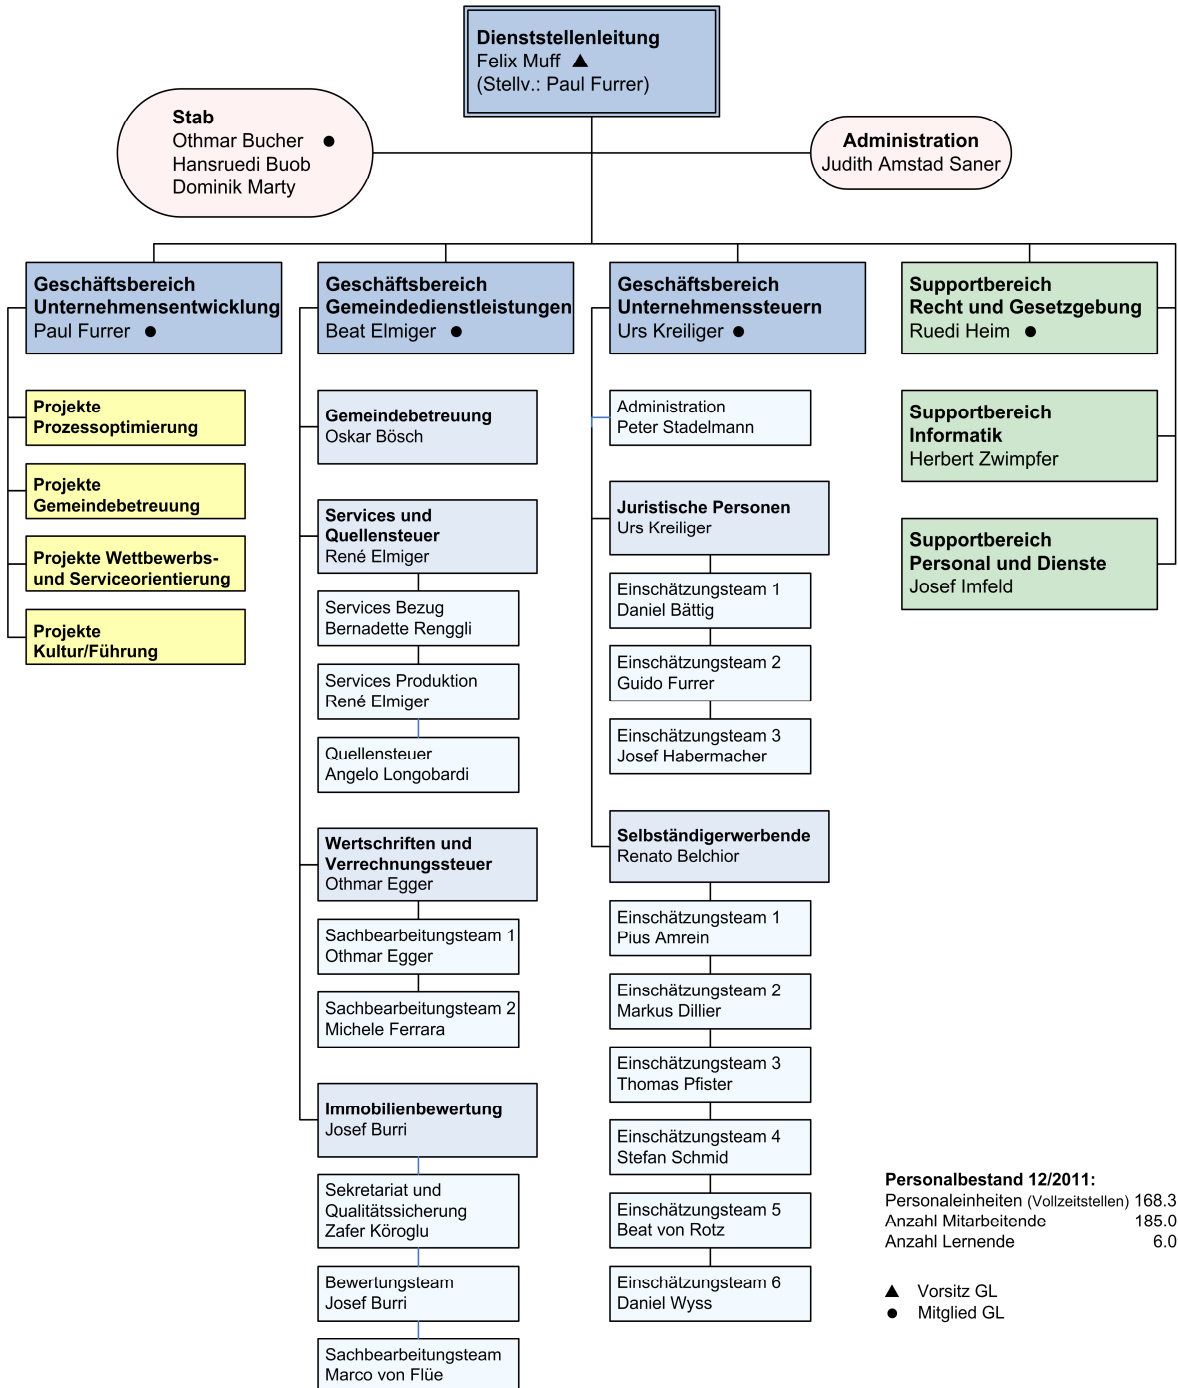

Dienststelle Steuern

Personalbestand 12/2011:
 Personaleinheiten (Vollzeitstellen) 168.3
 Anzahl Mitarbeitende 185.0
 Anzahl Lernende 6.0

▲ Vorsitz GL
 ● Mitglied GL